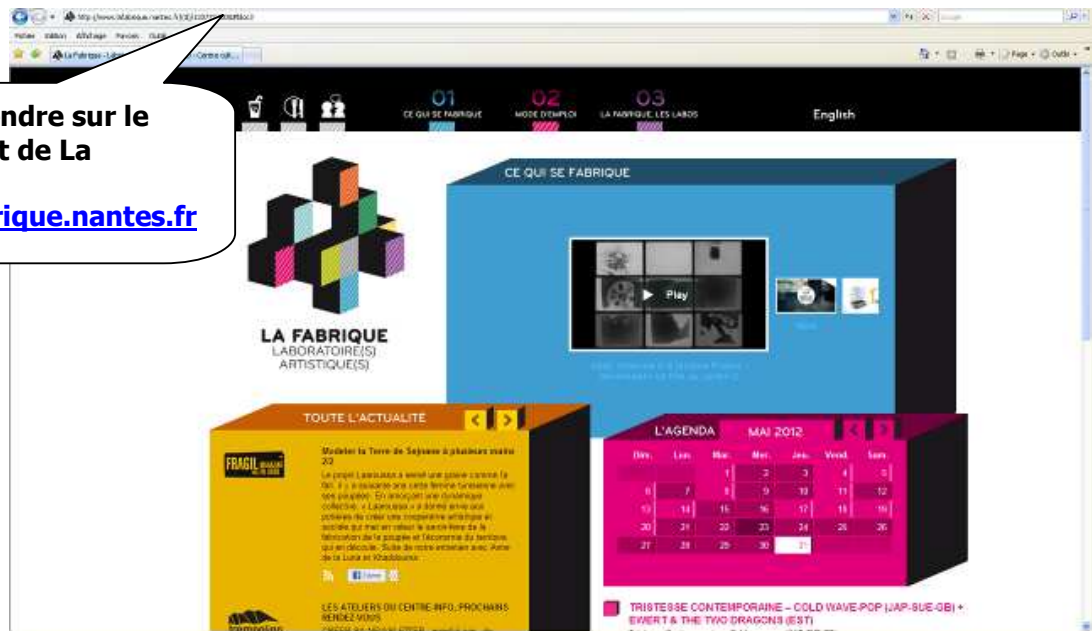

L'objectif de cet agenda est d'aider le public, nombreux, à s'y retrouver dans toute cette programmation ! Un outil simple d'utilisation, avec l'accès à des informations détaillées sur les artistes et les spectacles, à retrouver sur [www.lafabrique.nantes.fr](http://www.lafabrique.nantes.fr)

## Et concrètement, comment ça marche ? C'est simple...

Il faut se rendre sur le site internet de La Fabrique : [www.lafabrique.nantes.fr](http://www.lafabrique.nantes.fr)

Ensuite il suffit de cliquer sur une date du bloc rose « Agenda », pour voir s'afficher les événements programmés ce jour.